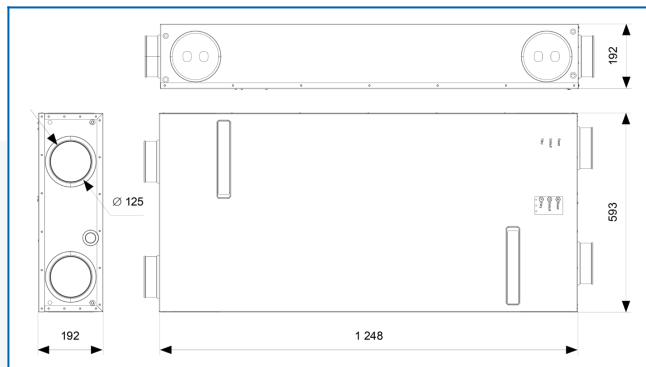

VENTBOX 200 Thin

Byty a rodinné domy do 150 m²

Zadané filtry