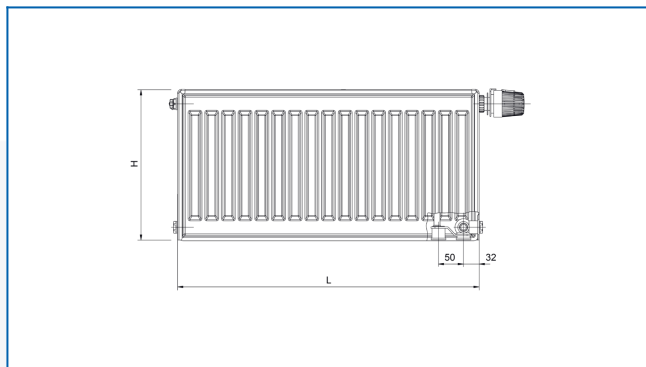

RADIK MATERNELLE VK

Deskové otopné těleso pro mateřské školky s pravým spodním připojením

Zadané filtry

Tepelný výkon: $t_1: 75\text{ °C}$ | $t_2: 65\text{ °C}$ | $t_i: 20\text{ °C}$ | $\Delta t: 50\text{ °C}$