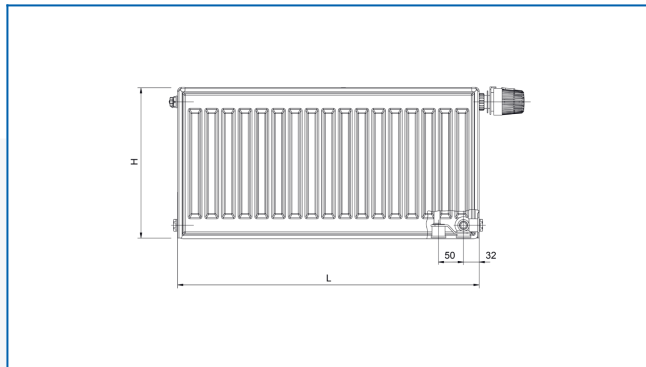

## RADIK MATERNELLE VK

Deskové otopné těleso pro mateřské školky s pravým spodním připojením

## Zadané filtry

**Tepelný výkon:**  $t_1: 75\text{ °C}$  |  $t_2: 65\text{ °C}$  |  $t_i: 20\text{ °C}$  |  $\Delta t: 50\text{ °C}$