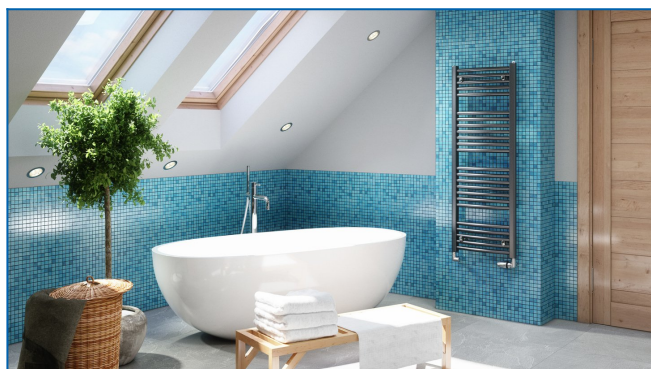

KORALUX RONDO COMFORT

Komfortní trubková otopná tělesa s vyváženou kombinací funkce a designu se spodním krajním připojením

Zadané filtry

Tepelný výkon: $t_1: 75\text{ °C}$ | $t_2: 65\text{ °C}$ | $t_i: 20\text{ °C}$ | $\Delta t: 50\text{ °C}$