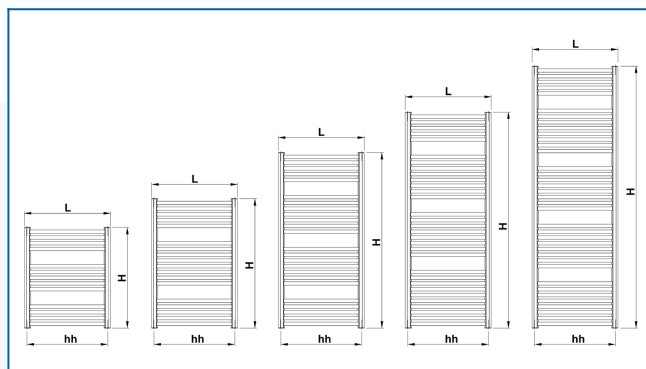

KORALUX RONDO COMFORT

Komfortní trubková otopná tělesa s vyváženou kombinací funkce a designu se spodním krajním připojením

Zadané filtry

Tepelný výkon: $t_1: 75\text{ °C}$ | $t_2: 65\text{ °C}$ | $t_i: 20\text{ °C}$ | $\Delta t: 50\text{ °C}$